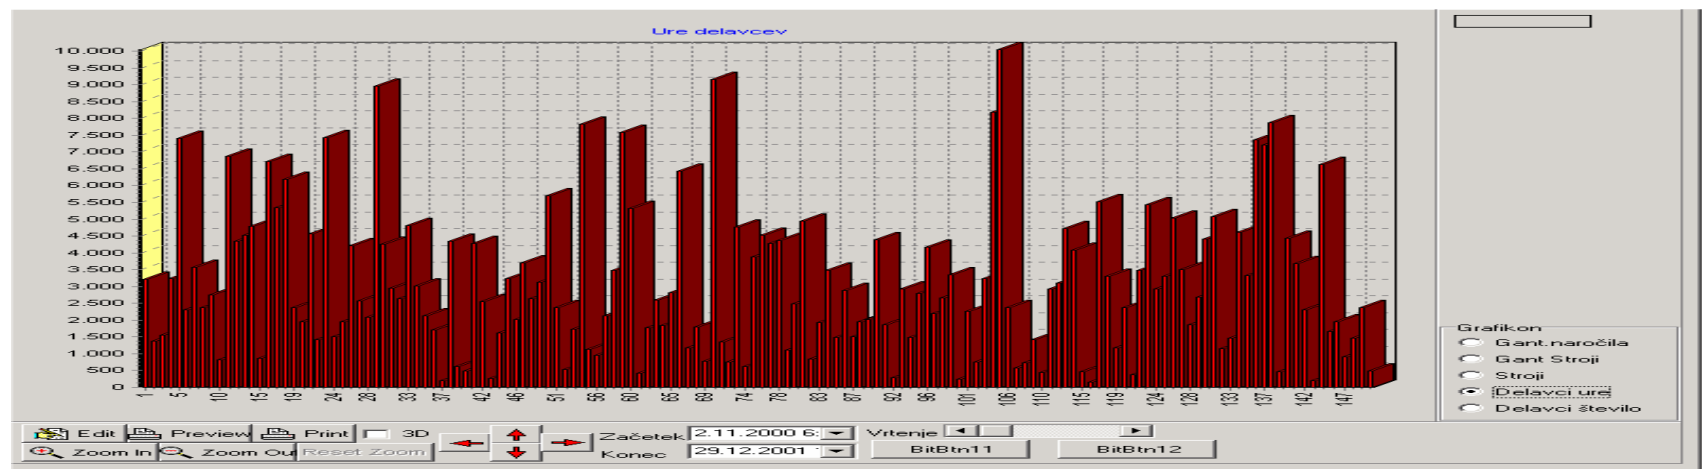

Prikaz kapacitet